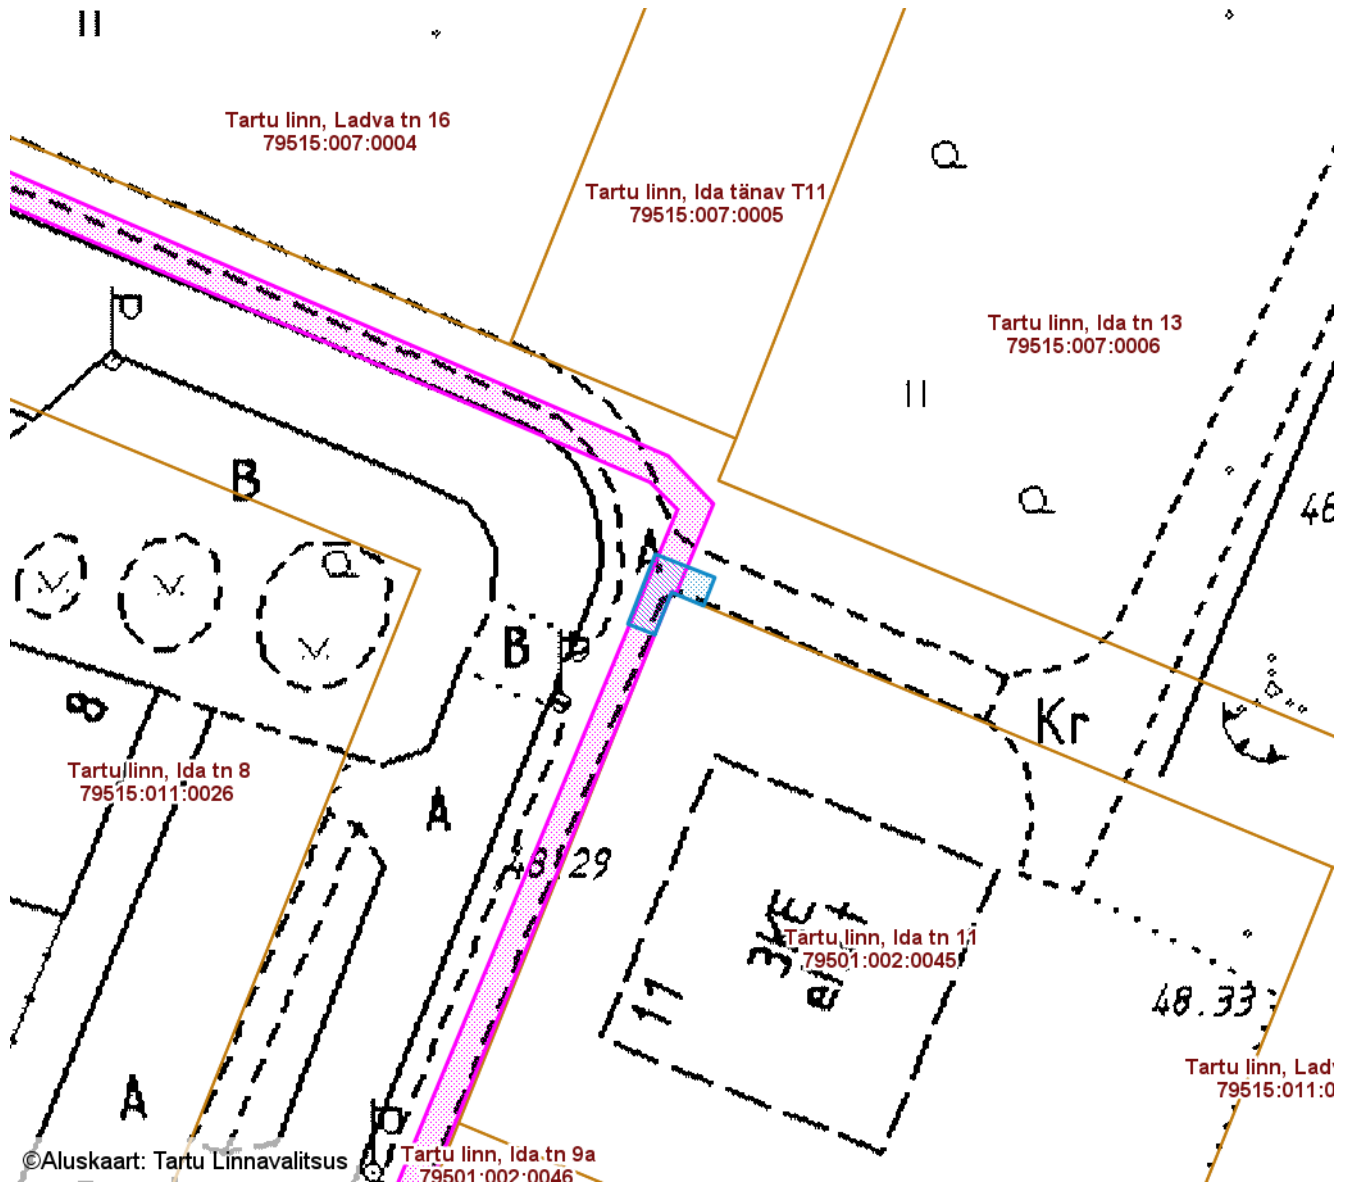

ISIKLIKU KASUTUSÕIGUSEGA KOORMATAVA
ALA SKEEM

Tartu linn, Ladva tänav T1 (79515:011:0031)

M 1 : 500

— Isikliku kasutusõigusega seatav
maa-ala 14 m²
(0,4 kV maakaabelliin)

— Olemasolevad piirangud ja
isiklikud kasutusõigused

Nr	X	Y
1	6474811.09	661322.50
2	6474813.87	661323.62
3	6474812.99	661325.74
4	6474814.86	661326.47
5	6474816.39	661322.54
6	6474811.79	661320.74

Koostas: **Sandra Simson**